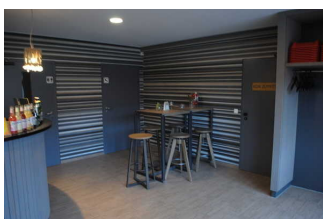

Foyer des Inselkinos

Foyer des
Inselkinos

©Joke Pouliart