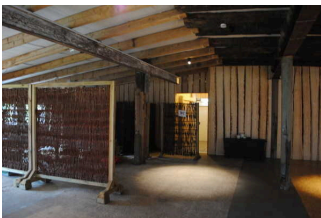

Die Tür bzw. der Türrahmen ist nicht visuell kontrastreich zur Umgebung abgesetzt.

Weg innen vom Café / Veranstaltungsraum zum WC für Menschen mit Behinderungen

Weg vom Café und Veranstaltungsraum zum WC für Menschen mit Behinderung