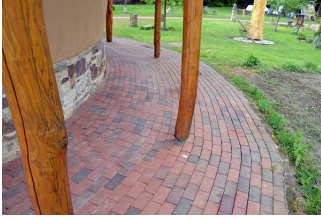

Weg um das Haus herum inkl. Bieneneinflug

Weg um das Haus herum inkl. Bieneneinflug

©Simon Kesting