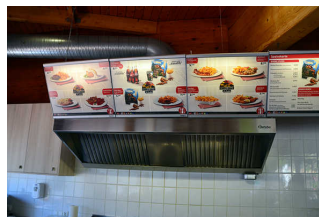

Der Schalter/Tresen/die Kasse ist von der Eingangstür aus direkt sichtbar.

"Dino-Futterplatz", Gastraum innen

"Dino-Futterplatz", Gastraum innen

©Simon Kesting

"Dino-Futterplatz", Gastraum innen

©Simon Kesting

"Dino-Futterplatz", Gastraum innen

©Simon Kesting

"Dino-Futterplatz", Gastraum innen

©Simon Kesting

Speisekarte

Die Speisen werden sichtbar präsentiert. Es ist eine Speisekarte mit Bildern vorhanden.

Weg zwischen Eingang, WC, Kasse, Shop, Restaurant, Freigelände