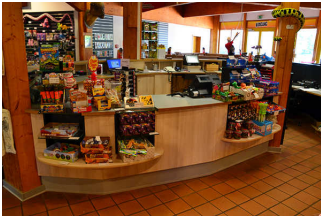

©Simon Kesting

Kasse

©Simon Kesting

Der Schalter/Tresen/die Kasse ist von der Eingangstür aus direkt sichtbar.

Anmerkungen für den Gast: abgesenkter Tresen im Shopbereich links

Weg zwischen Eingang, WC, Kasse, Shop, Restaurant, Freigelände