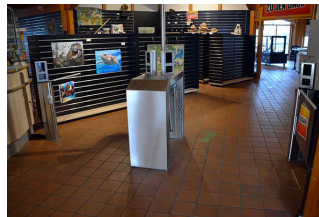

Kasse / Shop

©Simon Kesting