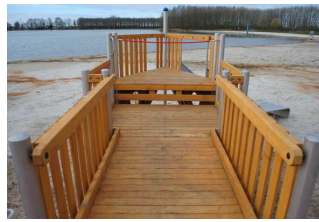

Sand-, Wasser- Matschplatz

©Joke Pouliart

Lage des Spielgerätes direkt am Hauptweg unmittelbar neben dem Badesee. Das Spielgerät ist für alle nutzbar, im besonderen für Menschen im Rollstuhl. Große Bewegungsräume und unterfahrbar. Visuell und taktil erfassbare Platzbegrenzung.

Netzschaukeln

Netzschaukeln

©Joke Pouliart

Netzschaukeln

©Joke Pouliart

Die Schaukel ist speziell für Menschen mit Behinderung konzipiert. Im Sitzen nutzbar und ein Schutz gegen das Herausfallen ist gegeben. Lage direkt am Hauptweg allerdings kann nicht direkt mit einem Rollstuhl vorgefahren werden, ca. 10 m sind über sandigen Boden.

Schiff mit Rutsche

Schiff mit Rutsche

©Joke Pouliart

Schiff mit Rutsche

©Joke Pouliart

Schiff mit Rutsche

©Joke Pouliart

Das Spielgerät liegt unmittelbar am Hauptweg und kann teilweise mit einem Rollstuhl befahren werden. Die Bewegungsräume sind ausreichend. Am Rollenspiel mit anderen Kindern an "Deck" des Schiffes kann im Rollstuhl teilgenommen werden. Breite Rutsche mit seitlich hoher Aufkantung und langen Auslauf

Trampolin

Trampolin

©Joke Pouliart

Trampolin

©Joke Pouliart

Das Trampolin ist im Boden eingelassen und mit Assistenz befahrbar. Lage direkt am Hauptweg nur zwei Meter über befahrbaren Rasen zu erreichen.

Trimmgeräte / Fitness