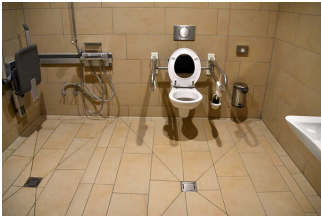

Umkleide und Duschen Wasserwelt

©Simon Kesting