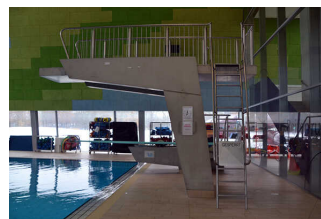

Wege durch das
Freizeitbad

©Simon Kesting

Länge des Flurs/Weges/Ganges: 80 m

Das Ziel des Weges ist in Sichtweite.

Rutsche und Sprungtürme

Rutsche und
Sprungtürme

©Simon Kesting

Rutsche und
Sprungtürme

©Simon Kesting

Rutsche und Sprungtürme

©Simon Kesting

Rutsche und Sprungtürme

©Simon Kesting

Am Sprungbecken gibt es ein 1m-Sprungbrett mit 4 Stufen á 18 cm und beidseitigem Handlauf und eine 3m-Plattform mit einer steilen Leiter mit 12 Sprossen á 22 cm und beidseitigem Handlauf. Außerdem gibt es eine als "mittelschwer" kategorisierte Reifenrutsche ab 7 Jahren, die über eine geradläufige Treppe mit beidseitigen Handläufen und ca. 45 Stufen á 17 cm erreichbar ist. Die Röhre der Rutsche ist violett und relativ dunkel. Die Rutsch-Reifen lagern links neben dem Auslaufbecken der Rutsche. Das Auslaufbecken muss über Stufen mit beidseitigen Handläufen verlassen werden.