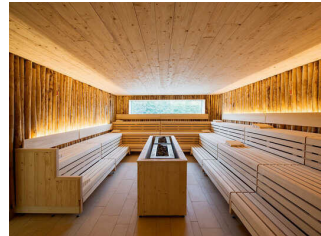

Saunabereich

©Simon Kesting