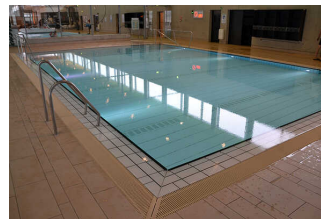

©Simon Kesting

Rutsche und Sprungtürme

©Simon Kesting

Rutsche und Sprungtürme

©Simon Kesting

Am Sprungbecken gibt es ein 1m-Sprungbrett mit 4 Stufen á 18 cm und beidseitigem Handlauf und eine 3m-Plattform mit einer steilen Leiter mit 12 Sprossen á 22 cm und beidseitigem Handlauf. Außerdem gibt es eine als "mittelschwer" kategorisierte Reifenrutsche ab 7 Jahren, die über eine geradläufige Treppe mit beidseitigen Handläufen und ca. 45 Stufen á 17 cm erreichbar ist. Die Röhre der Rutsche ist violett und relativ dunkel. Die Rutsch-Reifen lagern links neben dem Auslaufbecken der Rutsche. Das Auslaufbecken muss über Stufen mit beidseitigen Handläufen verlassen werden.

Schwimmbecken

Sportbecken

©Simon Kesting

Variobecken

©Simon Kesting

Freizeitbecken

©Simon Kesting

Außenbecken

©Simon Kesting

Quelltopf

©Simon Kesting

Kinderbecken

©Simon Kesting

Schwimmbad/Strand

Sprungbecken

Sprungbecken

©Simon Kesting

Anmerkungen für den Gast: 1 m Brett und 3 m Plattform

Variobecken

Variobecken

©Simon Kesting

Variobecken

©Simon Kesting

Anmerkungen für den Gast: Becken mit verstellbarem Hubboden, vor allem für Kurse