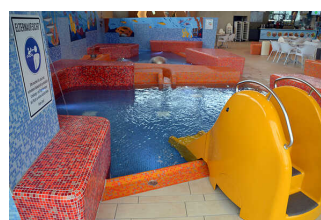

Kinderbecken

©Simon Kesting